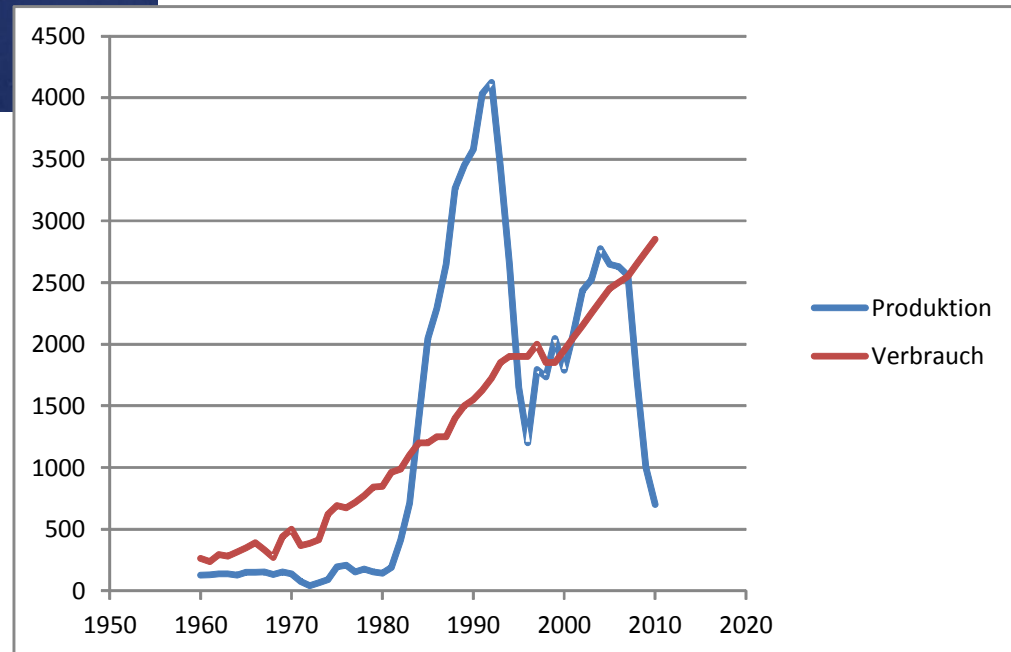

Weizenproduktion und Verbrauch in Saudi-Arabien

“A 1984 Saudi national survey reported fossil water reserves at 462 billion tons. Half of that, Smith reports, has probably disappeared by now.” (Craig Smith, N.Y.Times)